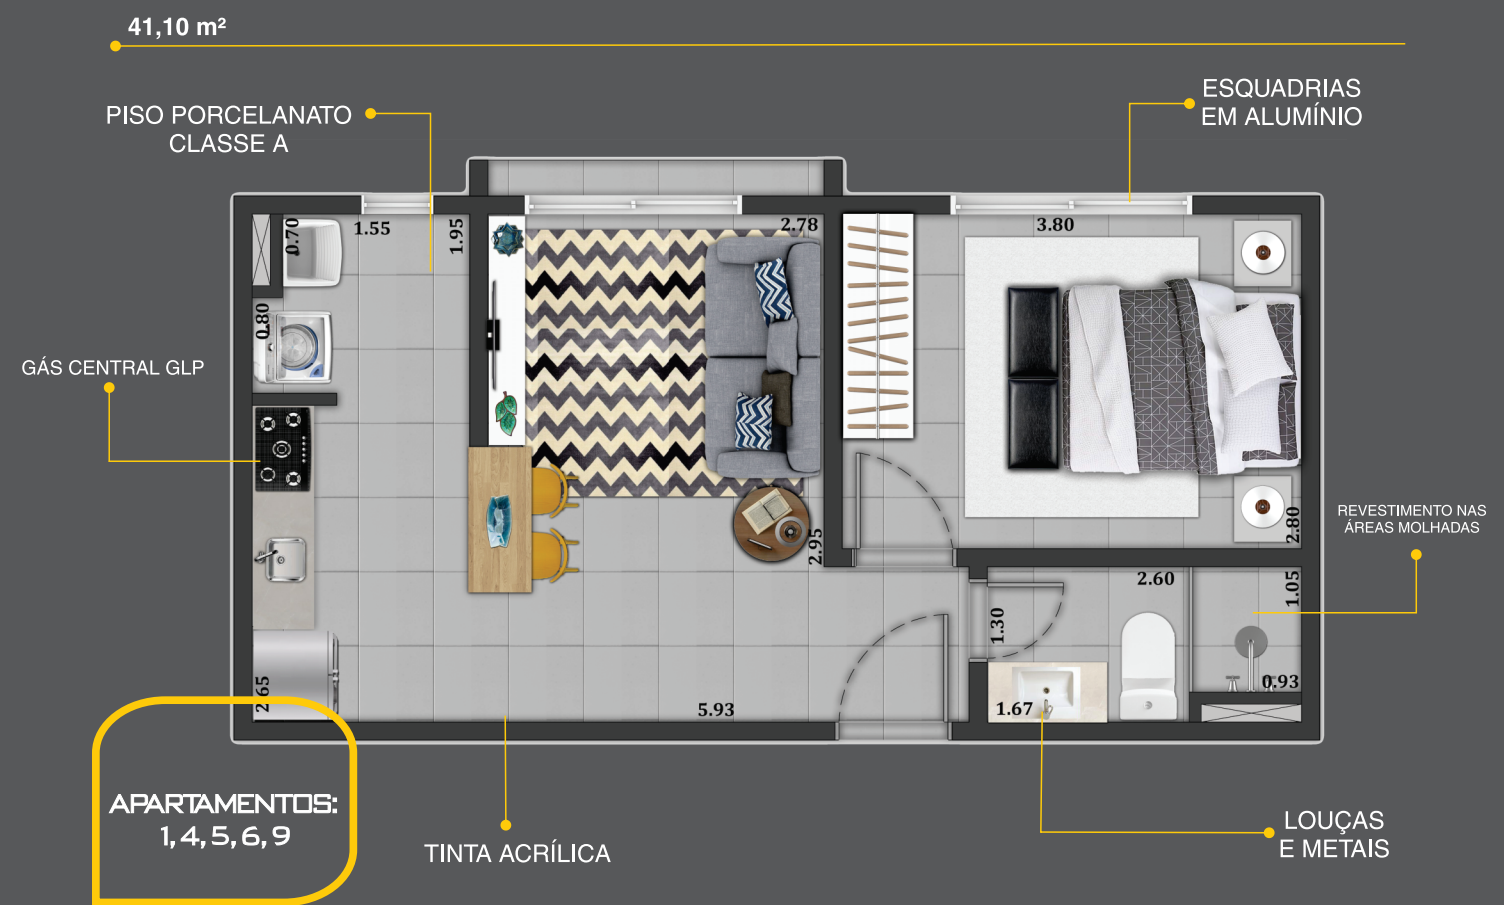

LUMA OPORTUNIDADE PARA MORAR E INVESTIR

A OPORTUNIDADE QUE VOCÊ ESPERAVA PARA INVESTIR!