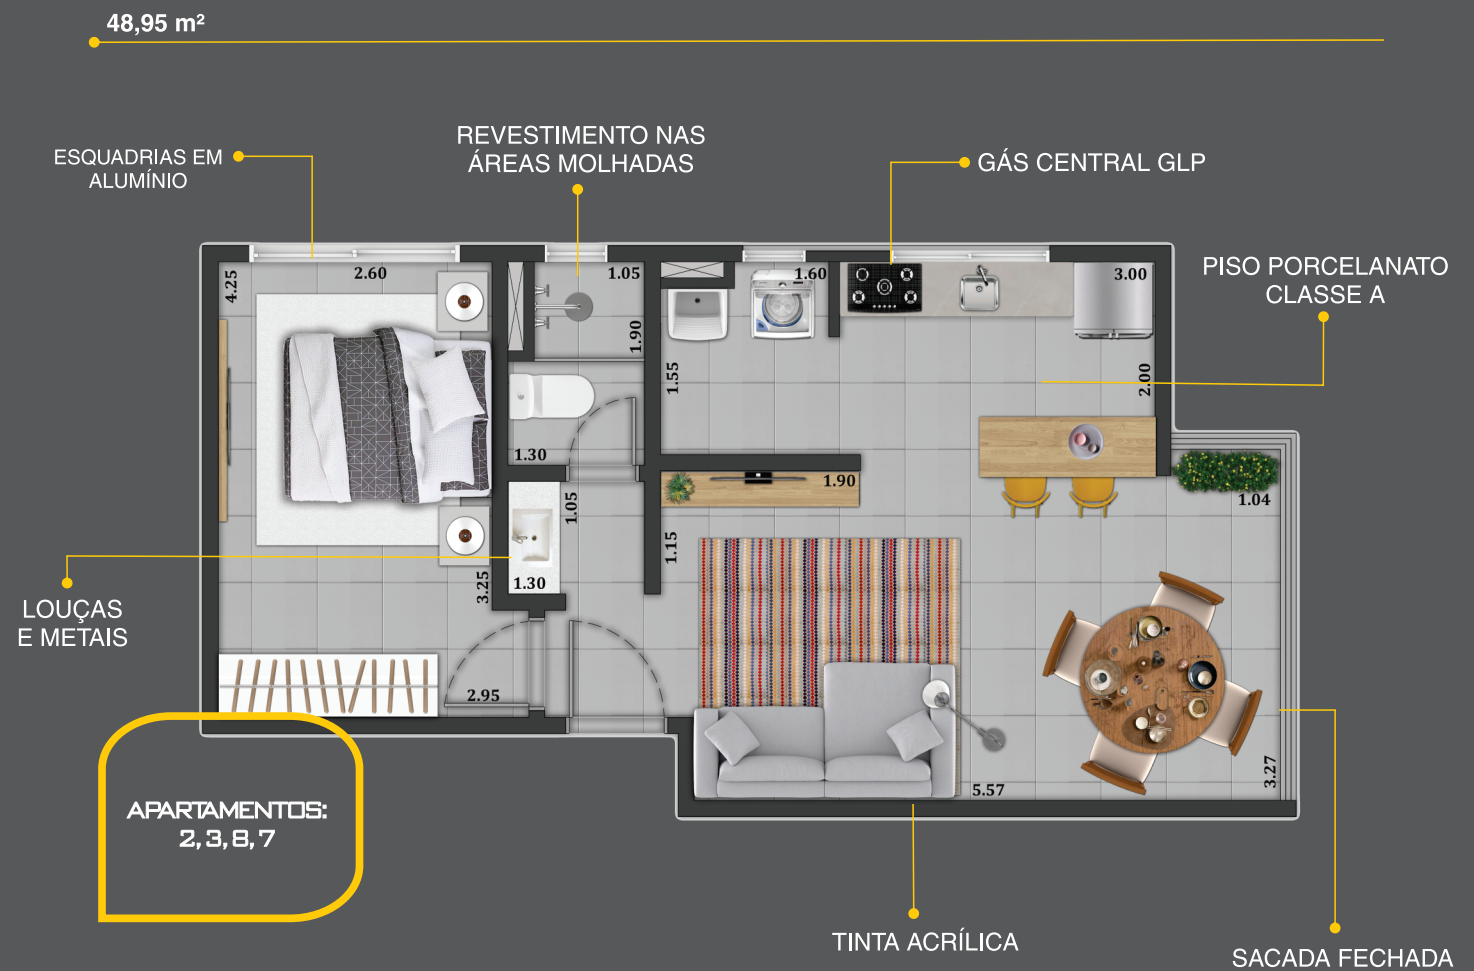

Chegou o MARIZ 218, um projeto moderno, perto de tudo que você precisa, para investir em um apartamento que rentabilize com a locação.

APARTAMENTOS DE 1 DORMITÓRIO

- Com opção de Box de 12,5m².
- Sala e Cozinha Integrada.
- Luzes com sensor de presença na área de uso comum.
- Hidrômetros individuais, cabos de rede para internet.
- Ponto para máquina de lavar roupas.
- Espera para ar-condicionado split na sala e quartos.

Apartamentos
à partir de
R$ 121 MIL

Espaço completo para geladeira, cooktop, forno elétrico e micro-ondas.

LUMA OPORTUNIDADE PARA MORAR E INVESTIR

A OPORTUNIDADE QUE VOCÊ ESPERAVA PARA INVESTIR!