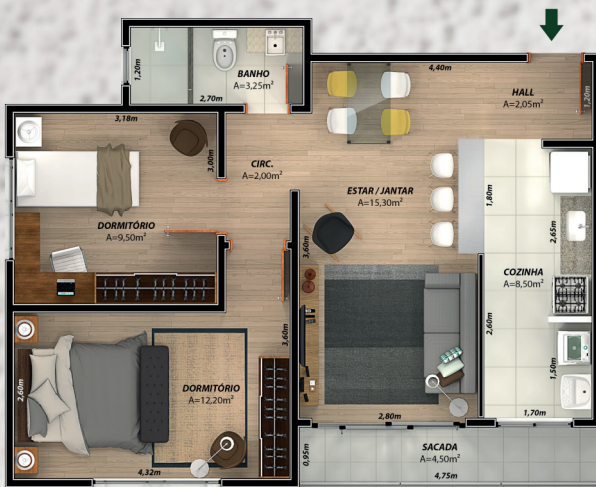

RECANTO BARÃO

Construção e Incorporação:

Construtora
Sotrin
Planejando e construindo seus sonhos

Projeto Arquitetônico:
GABRIELA BOABAI SOBROSA

ARQUITETURA | CAU 54235-0

- 45 A 70M²
- 01 E 02 DORMITÓRIOS
- 01 VAGA
- OPÇÃO DE SACADA OU TERRAÇO

02 DORMITÓRIOS
ESQUINA COM SACADA

01 DORMITÓRIO
ESQUINA COM SACADA

02 DORMITÓRIOS

01 DORMITÓRIO

VENDAS:

Sotrin: +55 3422.2580
Nilton: +55 9913.8823
Cleusa: +55 9680.0393

Todas imagens apresentadas são ilustrativas e sem escala. A área privativa é referente à soma da área construída do apartamento, incluindo sacada. O edifício será entregue conforme Memorial Descritivo do Empreendimento. Impresso em fevereiro de 2016.